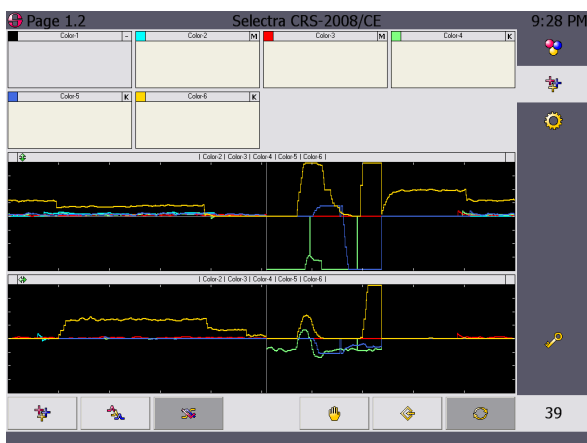

EYE TOUCH ЭТО ПРОСТО

SELECTRA S.r.l.

23877 Paderno d'Adda (LC)
Via delle Brigole, 4 - ITALY

Tel. +39 039 513012 - Fax +39 039 51208

www.selectrasrl.it - info@selectrasrl.it