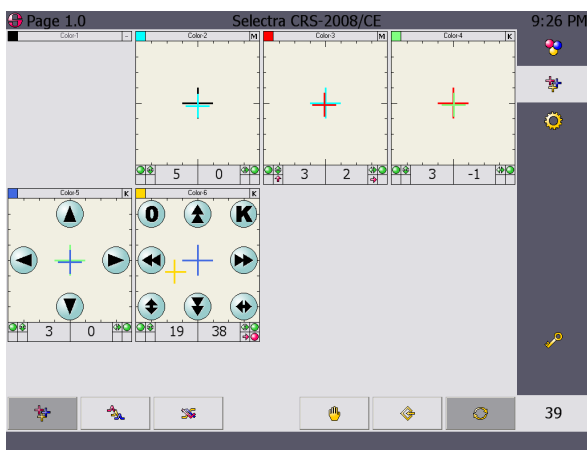

## EYE TOUCH АВТОМАТИЧЕСКИЙ КОНТРОЛЬ СОВМЕЩЕНИЯ

**SELECTRA S.r.l.** Разработала новый контроль совмещения, предназначенный для работы с машинами глубокой и флексографической печати.

Система гарантирует наивысшие стандарты качества печати и удовлетворяет все требования печатников. Система использует небольшие оптоволоконные датчики со светодиодной подсветкой.

**EYE TOUCH** анализирует импульсы получаемые от меток отпечатанных рядом с работой. Анализируя эти метки система сравнивает текущее положение метки с требуемым положением для каждой отдельной краски.

**EYE TOUCH** генерирует корректировку в соответствии с текущей ситуацией. Контроль использует программируемые ПИД алгоритмы, которые могут немедленно убрать ошибки из-за склейки, смены рулона, изменения скорости и натяжения материала.

**EYE TOUCH** отображает ошибку совмещения независимо для каждой отдельной ошибки. Эта погрешность сравнивается графически с соответствующим крестом и одновременно отображает значение ошибки. Простым нажатием на экран активируется возможность сменить рабочий допуск или задать основную краску. Переход из рабочего режима метка-метка к режиму базовой краски очень простой и может также осуществляться автоматически при достижении системой запрограммированной скорости.