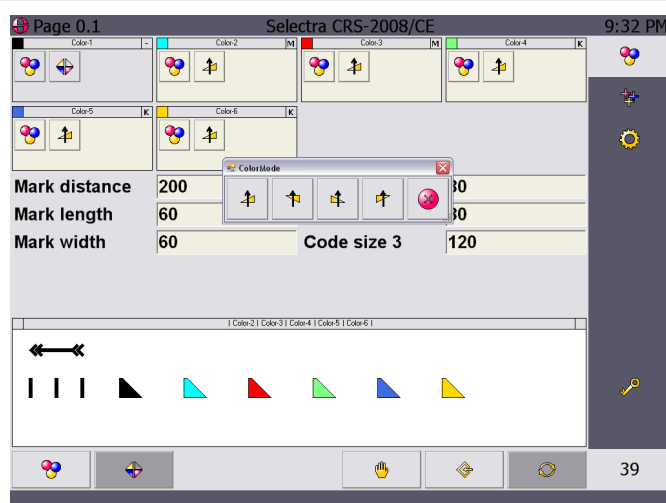

## EYE TOUCH АВТОМАТИЧЕСКИЙ КОНТРОЛЬ СОВМЕЩЕНИЯ

**SELECTRA S.r.l.** Разработала новый контроль совмещения, предназначенный для работы с машинами глубокой и флексографической печати.

Система гарантирует наивысшие стандарты качества печати и удовлетворяет все требования печатников. Система использует небольшие оптоволоконные датчики со светодиодной подсветкой.

Графический интерфейс **сенсорного** экрана разработан на базе Windows и легко доступен пользователю, при помощи нескольких операций система автоматически исправляет ошибки совмещения.

**EYE TOUCH** улучшает качество печати и увеличивает прибыль типографии. Система помогает ускорить процессы смены работы при помощи интуитивного интерфейса оператора.

**EYE TOUCH** анализирует импульсы получаемые от меток отпечатанных рядом с работой. Анализируя эти метки система сравнивает текущее положение метки с требуемым положением для каждой отдельной краски.

**EYE TOUCH** отображает ошибку совмещения независимо для каждой отдельной ошибки. Эта погрешность сравнивается графически с соответствующим крестом и одновременно отображает значение ошибки. Простым нажатием на экран активируется возможность сменить рабочий допуск или задать основную краску. Переход из рабочего режима метка-метка к режиму базовой краски очень простой и может также осуществляться автоматически при достижении системой запрограммированной скорости.