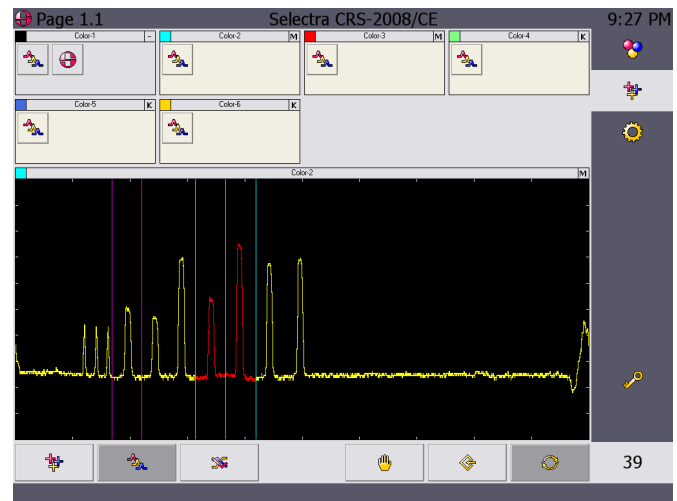

Графический интерфейс **сенсорного** экрана разработан на базе Windows и легко доступен пользователю, при помощи нескольких операций система автоматически исправляет ошибки совмещения.

**EYE TOUCH** улучшает качество печати и увеличивает прибыль типографии. Система помогает ускорить процессы смены работы при помощи интуитивного интерфейса оператора.

**EYE TOUCH** анализирует импульсы получаемые от меток отпечатанных рядом с работой. Анализируя эти метки система сравнивает текущее положение метки с требуемым положением для каждой отдельной краски.

**EYE TOUCH** генерирует корректировку в соответствии с текущей ситуацией. Контроль использует программируемые ПИД алгоритмы, которые могут немедленно убрать ошибки из-за склейки, смены рулона, изменения скорости и натяжения материала.

**EYE TOUCH** отображает ошибку совмещения независимо для каждой отдельной ошибки. Эта погрешность сравнивается графически с соответствующим крестом и одновременно отображает значение ошибки. Простым нажатием на экран активируется возможность сменить рабочий допуск или задать основную краску. Переход из рабочего режима метка-метка к режиму базовой краски очень простой и может также осуществляться автоматически при достижении системой запрограммированной скорости.