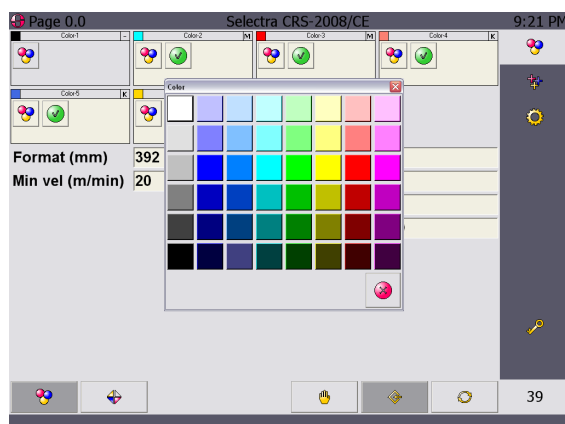

## EYE TOUCH АВТОМАТИЧЕСКИЙ КОНТРОЛЬ СОВМЕЩЕНИЯ

**SELECTRA S.r.l.** Разработала новый контроль совмещения, предназначенный для работы с машинами глубокой и флексографической печати.

Система гарантирует наивысшие стандарты качества печати и удовлетворяет все требования печатников. Система использует небольшие оптоволоконные датчики со светодиодной подсветкой.

Графический интерфейс **сенсорного** экрана разработан на базе Windows и легко доступен пользователю, при помощи нескольких операций система автоматически исправляет ошибки совмещения.

**EYE TOUCH** улучшает качество печати и увеличивает прибыль типографии. Система помогает ускорить процессы смены работы при помощи интуитивного интерфейса оператора.

**EYE TOUCH** анализирует импульсы получаемые от меток отпечатанных рядом с работой. Анализируя эти метки система сравнивает текущее положение метки с требуемым положением для каждой отдельной краски.

**EYE TOUCH** отображает ошибку совмещения независимо для каждой отдельной ошибки. Эта погрешность сравнивается графически с соответствующим крестом и одновременно отображает значение ошибки. Простым нажатием на экран активируется возможность сменить рабочий допуск или задать основную краску. Переход из рабочего режима метка-метка к режиму базовой краски очень простой и может также осуществляться автоматически при достижении системой запрограммированной скорости.